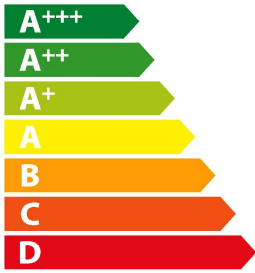

**ENERG**  
енергия · ενεργεια

Y IA  
IE IA

MFU200

**A+**

ENERGIA · ЕНЕРГИЯ  
ΕΝΕΡΓΕΙΑ · ENERGIJA  
ENERGY · ENERGIE · ENERGI

**115**  
kWh/annum

**133** L

**—** L