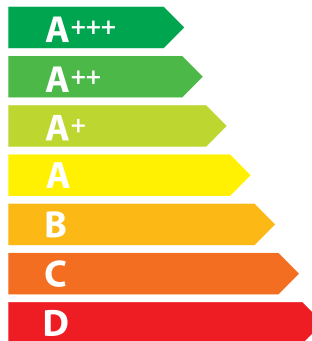

- kWh/cycle\*

\* цикл · cyklus · portion · zyklus · πρόγραμμα · ciclo · tsükkel · ohjelma · ciklus  
ciklas · cikls · ciklu · cyclus · cykl · ciclu · program · cykel

65/2014

Cod:0040304531

**ENERG** Y IJA  
енергия · ενεργεια  
IE IA

**MATRIX**

MD921SS/1  
Bottom main oven

**A**

**59** L

- kWh/cycle\*

**0.75** kWh/cycle\*

\* цикл · cyklus · portion · zyklus · πρόγραμμα · ciclo · tsükkel · ohjelma · ciklus  
ciklas · cikls · ciklu · cyclus · cykl · ciclu · program · cykel