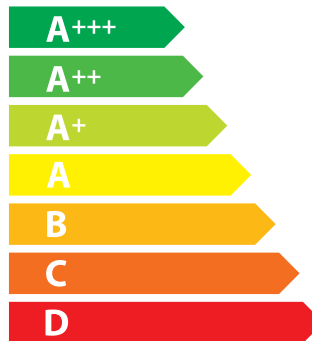

85mm

85mm

**ENERG**  
енергия · ενεργεια

**ENERG**  
енергия · ενεργεια

**MATRIX**

MD721SS/1  
Top oven

**MATRIX**

MD721SS/1  
Bottom main oven

170m

**35** L

**0.60** kWh/cycle\*

- kWh/cycle\*

**50** L

- kWh/cycle\*

**0.66** kWh/cycle\*

\* цикъл · cyklus · portion · zyklus · πρόγραμμα · ciclo · tsükkel · ohjelma · ciklus  
ciklas · cikls · ģiklu · cyclus · cykl · ciclu · program · cykel