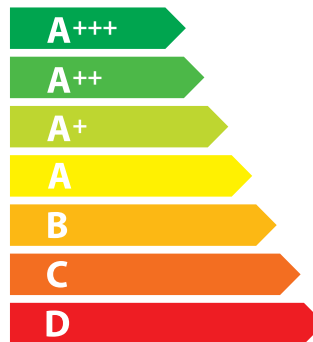

85mm

85mm

ENERG
енергия · ενεργεια

MATRIX

MD721SS/1
Top oven

A

35 L

0.60 kWh/cycle*

- kWh/cycle*

* цикъл · cyklus · portion · zyklus · πρόγραμμα · ciclo · tsükkel · ohjelma · ciklus
ciklas · cikls · ģiklu · cyclus · cykl · ciclu · program · cykel

65/2014

Cod:0040304537

ENERG
енергия · ενεργεια

MATRIX

MD721SS/1
Bottom main oven

A

50 L

- kWh/cycle*

0.66 kWh/cycle*

* цикъл · cyklus · portion · zyklus · πρόγραμμα · ciclo · tsükkel · ohjelma · ciklus
ciklas · cikls · ģiklu · cyclus · cykl · ciclu · program · cykel